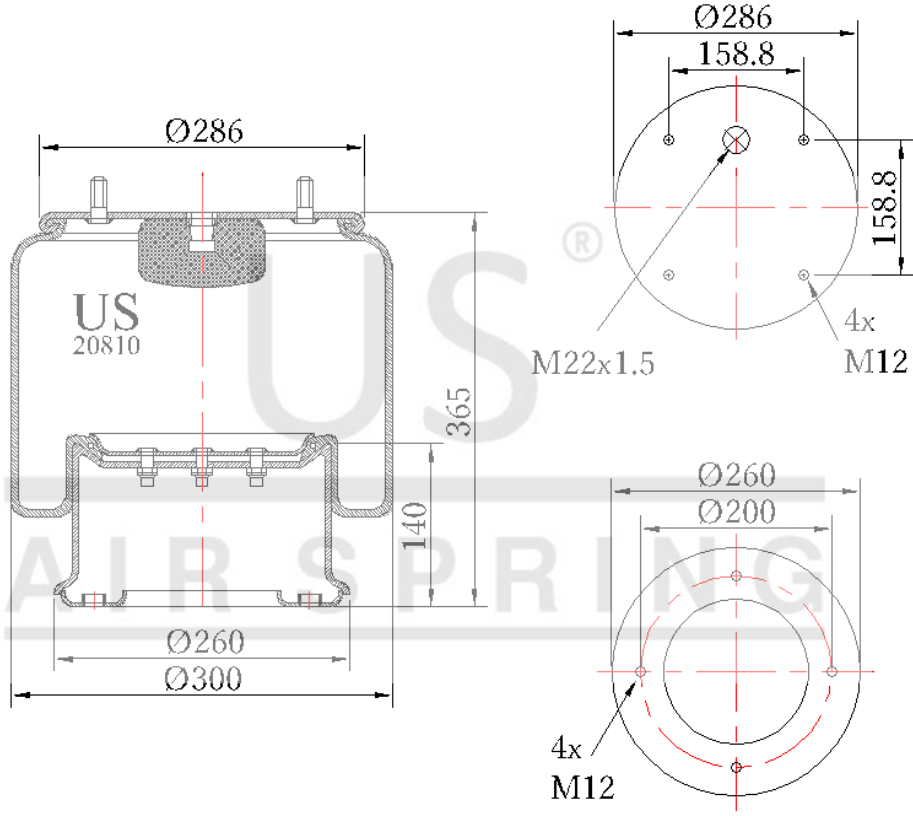

# US - 20810 K

Sipariş Kodu: 5010-286

**US**  
**AIR SPRING**

© 2026 US AIR SPRING. ALL RIGHTS RESERVED. <http://www.usmerkaucuk.com/>

## Ürün Özellikleri

Ürün Tipi	KOMPLE
Ürün Kodu	20810 K
Sipariş Kodu	5010-286
Kutu Boyutu	780*1180*560
Kutudaki Adet	22 PCS
Ağırlık	15,5 Kg.
Tork	
Ürün Grubu	

# US - 20810 K

Sipariş Kodu: 5010-286